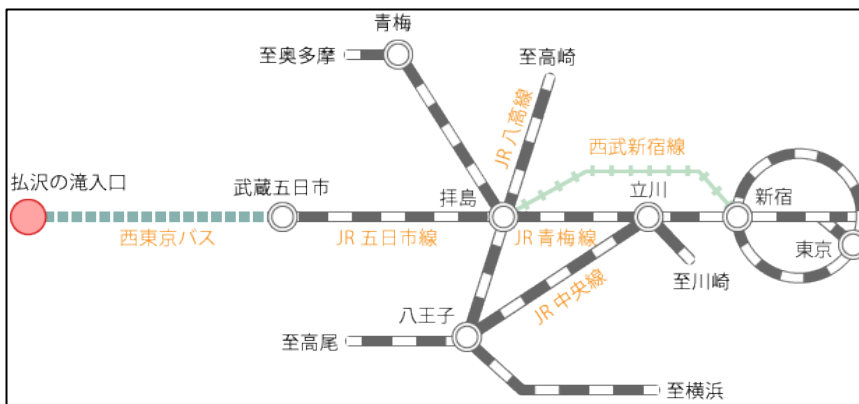

*定員 先着15名

*申込み方法 下記いずれかでお申込みください

E-mail office@sakura-chiba.com

<http://sakura-chiba.com> ← HPからもお申込みいただけます

やまびこ心理教育研究所 & カフェやまびこ

(東京都西多摩郡檜原村本宿635)

電車・バスの場合

JR五日市線 武蔵五日市駅から西東京バス
払沢の滝入口、藤倉、数馬行きに乗車して
「払沢の滝入口」下車、徒歩3分

車の場合

圏央道あきる野ICより約30分

カフェやまびこ

車でのアクセス

カフェやまびこのオブジェ

講師の浅見と小柴

電車・バスでのアクセス

バス停から弘沢の滝まで徒歩15分