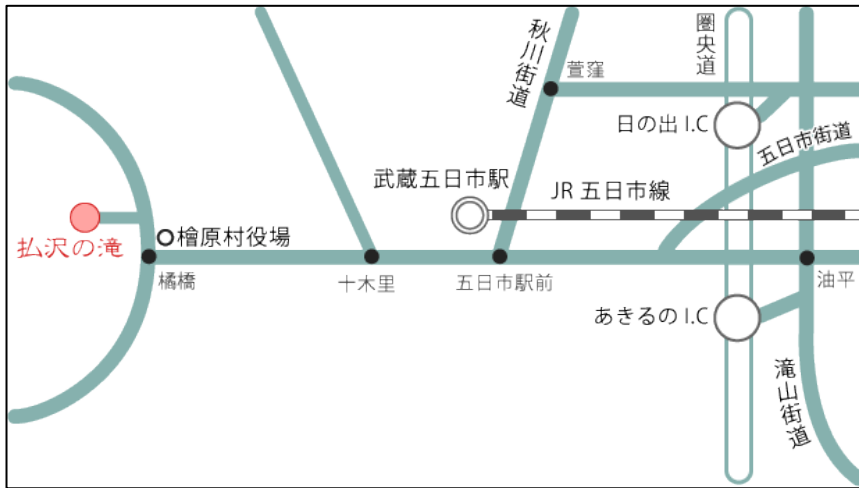

払沢の滝散策(午前中)とランチセッション

※ セミナーに申し込みいただいた方に、後日ご案内をいたします。

*会場 やまびこ心理教育研究所(カフェやまびこ内)

※ 現地集合(東京都西多摩郡檜原村本宿635)

*内容 事例検討「不登校に関わる教員のメンタルヘルス(2019)」

*講師 小柴孝子(やまびこ心理教育研究所) 浅見光子(さくら教育研究所)

*参加費 2,000円

*参加要件 教育関係者(教諭・養護教諭・SC・相談員・支援員 他)

*定員 先着15名

*申込み方法 下記いずれかでお申込みください

E-mail office@sakura-chiba.com

<http://sakura-chiba.com> ← HPからもお申込みいただけます

やまびこ心理教育研究所 & カフェやまびこ

(東京都西多摩郡檜原村本宿635)

電車・バスの場合

JR五日市線 武蔵五日市駅から西東京バス
払沢の滝入口、藤倉、数馬行きに乗車して
「払沢の滝入口」下車、徒歩3分

車の場合

圏央道あきる野ICより約30分

カフェやまびこ

車でのアクセス

カフェやまびこのオブジェ

講師の浅見と小柴

電車・バスでのアクセス

バス停から弘沢の滝まで徒歩15分